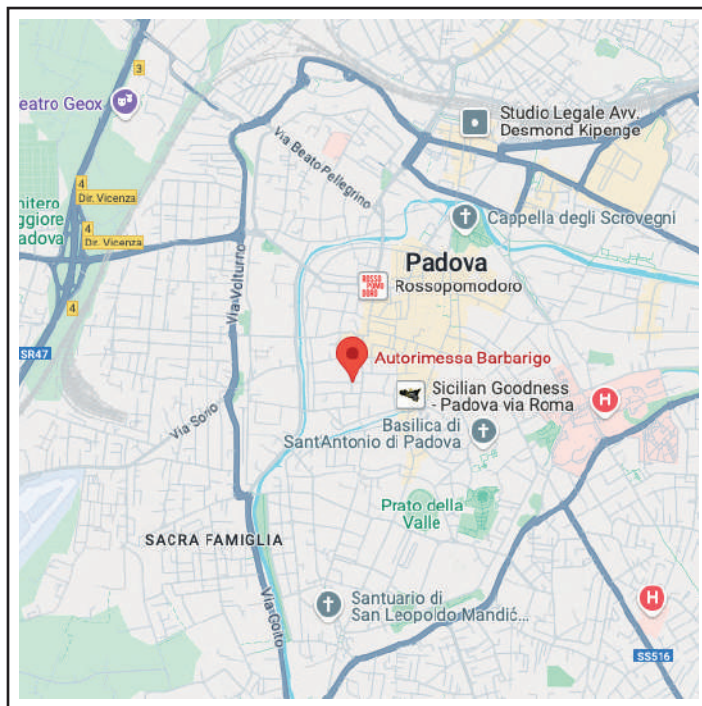

AUTORIMESSA
BARBARIGO

COME RAGGIUNGERCI

DA PADOVA OVEST:

Usciti a Padova Ovest direzione Padova tangenziale, uscita 5 direzione Padova centro, sempre dritti per via Sorio, piazzale San Giovanni, via Euganea, via Vescovado (passare tranquilli il varco ztl), a destra via Barbarigo, seconda a destra via San Girolamo, a destra via Bonporti: siete arrivati al GARAGE BARBARIGO.

DA PADOVA SUD:

Usciti in direzione Milano tangenziale, uscita 5 direzione Padova centro, sempre dritti per via Sorio, piazzale San Giovanni, via Euganea, via Vescovado (passare tranquilli il varco ztl), a destra via Barbarigo, seconda a destra via San Girolamo, a destra via Bonporti: siete arrivati al GARAGE BARBARIGO.

AUTORIMESSA BARBARIGO paccagnella flavio

Indirizzo: V. Bonporti, 19 - 35141 Padova (PD)

Telefono: 049 656020

Fax: 049 656020

Email: autorimessa.barbarigo@gmail.com

<https://www.autorimessabarbarigo.it>